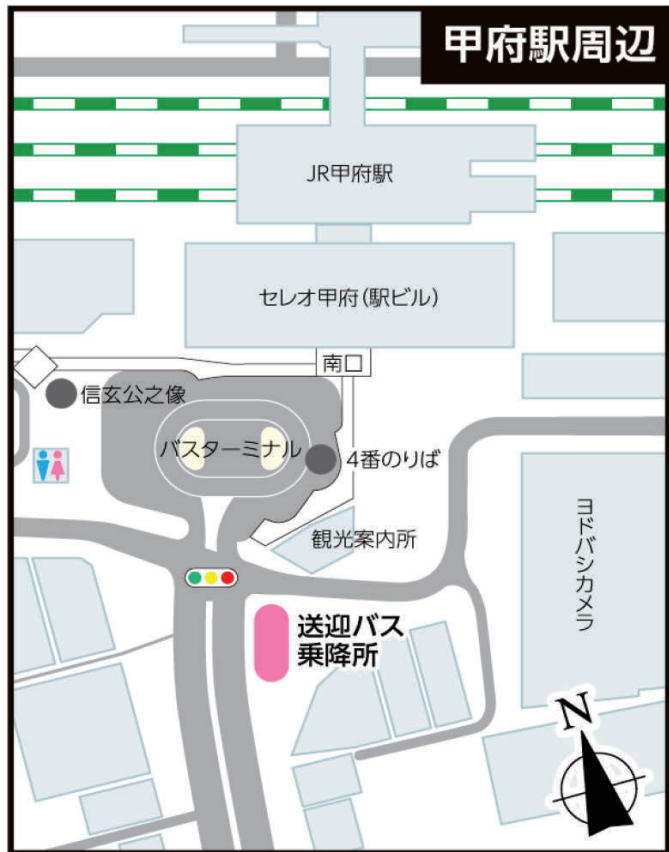

甲府駅南口発 大学行	池田キャンパス発 駅行
7:30	15:30
8:00	16:00
8:30	16:30
9:00	17:00
9:30	17:30
10:00	18:00
10:30	18:30
11:00	19:00
11:30	
12:00	
12:30	
13:00	

会期中、午前は「甲府駅南口→山梨県立大学池田キャンパス」、午後は「山梨県立大学池田キャンパス→甲府駅南口」の運行を予定しています。運行間隔は30分に1本（1本40～50名ほどの定員）となります。

乗り場は、「甲府駅南口 送迎バス乗降所」です。路線バスの乗り場ではないのでご注意ください。案内員を配置しておりませんので、乗り場や時刻を参加案内や抄録でご確認の上、ご乗車ください。参加証提示などは特に必要ありません。

混雑時は、補助席もご使用していただくか、30分おきにバスが出ていますので、次の便をご利用ください。

公共交通機関・自家用車等をご利用の方は公式HPのアクセスページをご参照ください。

<https://jpncons11.jp/access/>